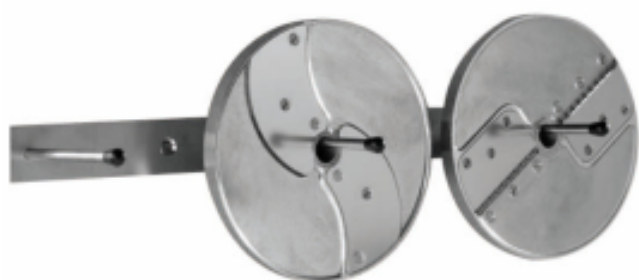

Porte Disques Mural

RE101230

robot coupe®

Porte Disques Mural en inox pour disques Robot Coupe. Idéal pour les ranger et les protéger.

Caractéristiques Produit :

Matière : Inox

Pays de Fabrication : France

Informations Logistiques :

Largeur : 490 mm

Profondeur : 140 mm

Hauteur : 50 mm