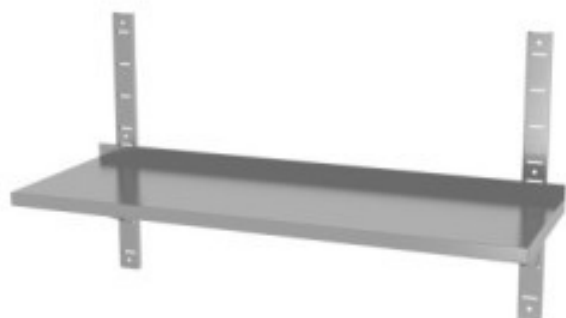

Étagère Murale Réglable avec 2 Supports - L 1400 x 300 mm

HN811801

Étagère Murale Réglable avec 2 Supports - L 1400 x 300 mm, construite en acier inoxydable hautement durable. Grâce à ses dimensions généreuses et son dossier de 30 mm, elle offre un espace de rangement optimisé. Dotée d'une capacité de charge maximale de 25 kg/m², elle est idéale pour un usage intensif dans les environnements de restauration professionnelle.

Caractéristiques Produit :

Matière : Inox

Longueur (mm) : 1400

Profondeur (mm) : 300

Hauteur (mm) : 600

Poids (kg) : 4.47

Dossieret : Avec dossieret

Informations Logistiques :

Largeur : 0 mm

Profondeur : 0 mm

Hauteur : 0 mm