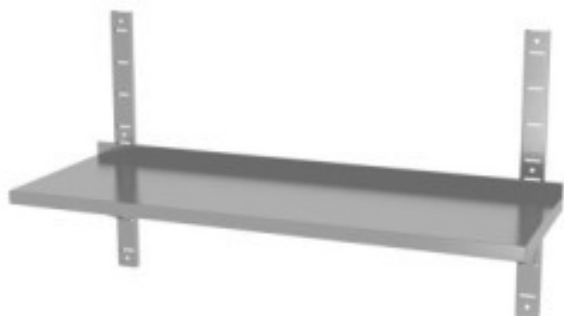

# Étagère Murale Réglable avec 2 Supports - L 1200 x 300 mm

HN811795

Étagère Murale Réglable avec 2 Supports - L 1200 x 300 mm, "étagère murale réglable avec 2 supports - l 1200 x 300 mm, construite en acier inoxydable robuste. équipée de deux supports pour une fixation murale facile, cette étagère est démontable pour une flexibilité maximale. avec un dossier de 30 mm, elle offre un espace de rangement efficace tout en permettant une charge maximale d'environ 25 kg/m²."

## Caractéristiques Produit :

Matière : Inox

Longueur (mm) : 1200

Profondeur (mm) : 300

Hauteur (mm) : 600

Poids (kg) : 4.1

Dossier : Avec dossier