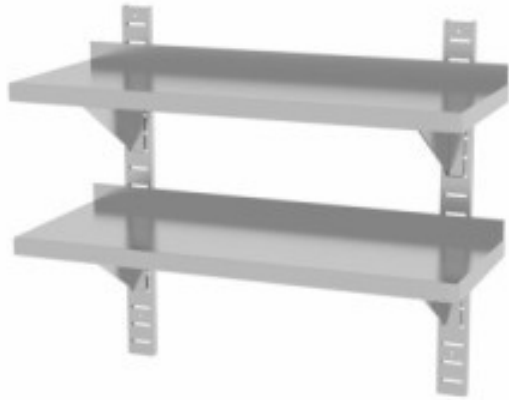

Étagère Murale Réglable 2 Niveaux avec 2 Supports - L 800 x 300 mm

HN811771

Étagère Murale Réglable 2 Niveaux avec 2 Supports - L 800 x 300 mm, est une solution de rangement robuste et pratique. Conçue par HENDI, cette étagère en acier inoxydable de haute qualité dispose d'un dossier de 30 mm pour éviter les chutes de produits. Avec une charge maximale autorisée de 25 kg/m², elle offre un espace de stockage efficace tout en optimisant le rangement.

Caractéristiques Produit :

Matière : Inox	Longueur (mm) : 800	Profondeur (mm) : 300
Hauteur (mm) : 600	Poids (kg) : 5.364	Dossieret : Avec dossieret

Informations Logistiques :

Largeur : 360 mm	Profondeur : 240 mm	Hauteur : 860 mm
------------------	---------------------	------------------