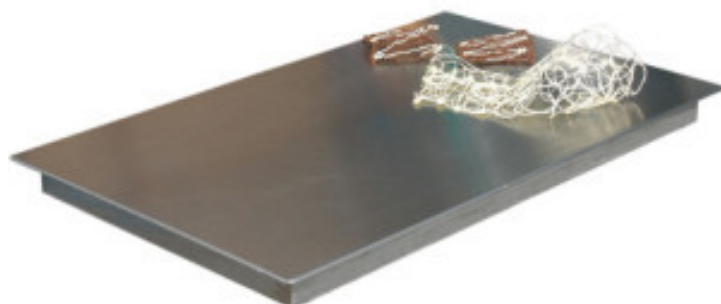

Plaque à Décor en Chocolat - 600 x 400 mm

MR423060

Plaque à Décor en Chocolat - 600 x 400 mm, fabriquée en acier inoxydable robuste. Elle permet la réalisation facile de divers décors en chocolat et dispose d'une capacité de refroidissement exceptionnelle grâce à son liquide eutectique intégré.

Caractéristiques Produit :

Matière : Acier Inoxydable

Température Minimum (°C) : -20

Longueur (mm) : 600

Profondeur (mm) : 400

Poids (kg) : 9,2

Couleur : Argent / Inox

Informations Logistiques :

Largeur : 624 mm

Profondeur : 620 mm

Hauteur : 120 mm