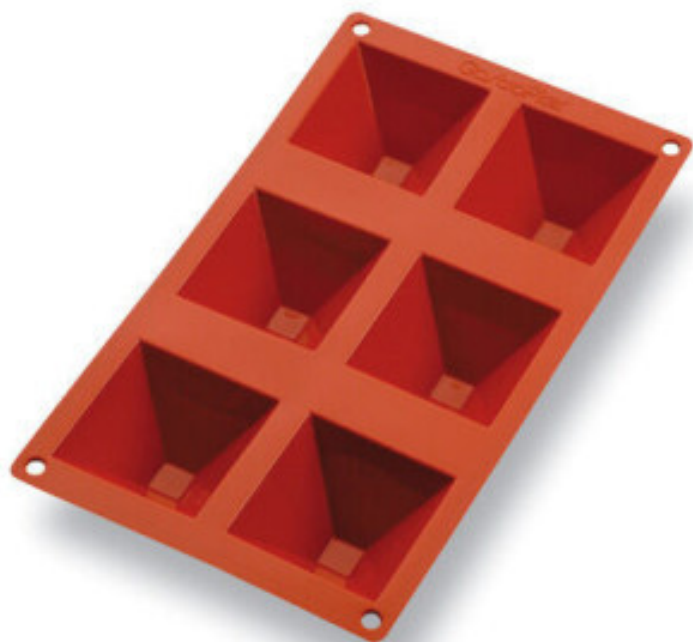

# Moule à Pyramide Silicone - 6 Empreintes - 70 x 70 mm

MR257921

Moule à Pyramide Silicone - 6 Empreintes - 70 x 70 mm, fabriqué par Matfer. Ce moule est conçu en silicone anti-adhésive et résistante aux déformations dues à la chaleur. Il peut passer du congélateur au four et est compatible avec le lave-vaisselle. Il offre un démoulage rapide et délicat grâce à sa matière souple.

## Caractéristiques Produit :

Matière : Silicone	Longueur (mm) : 300	Profondeur (mm) : 176
Hauteur (mm) : 40	Pays de Fabrication : France	Couleur : Orange
Passage au Lave-vaisselle : Oui	Passage au Four : Oui	Forme : Rectangle
Type de moule : Pyramide		

## Informations Logistiques :

Largeur : 180 mm	Profondeur : 340 mm	Hauteur : 50 mm
------------------	---------------------	-----------------