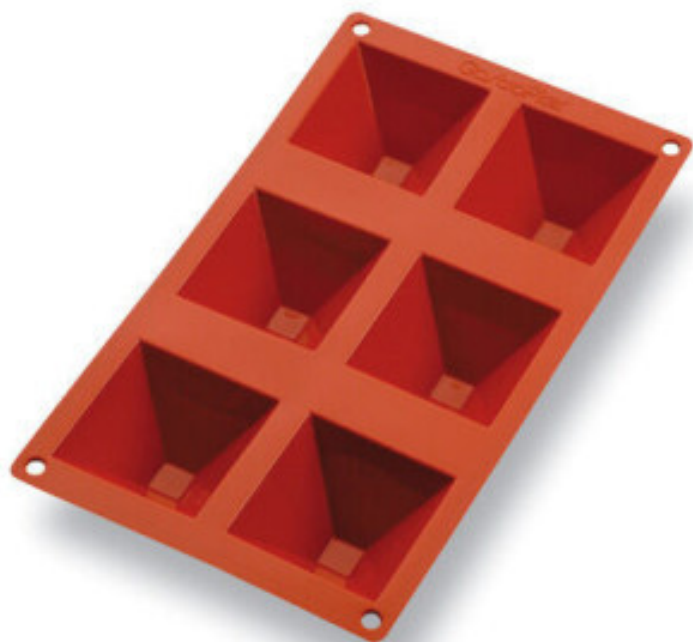

Moule à Pyramide Silicone - 6 Empreintes - 70 x 70 mm

MR257921

Moule à Pyramide Silicone - 6 Empreintes - 70 x 70 mm, fabriqué par Matfer. Ce moule est conçu en silicone anti-adhésive et résistante aux déformations dues à la chaleur. Il peut passer du congélateur au four et est compatible avec le lave-vaisselle. Il offre un démoulage rapide et délicat grâce à sa matière souple.

Caractéristiques Produit :

Matière : Silicone	Longueur (mm) : 300	Profondeur (mm) : 176
Hauteur (mm) : 40	Poids (kg) : 0,154	Pays de Fabrication : France
Couleur : Orange	Passage au Lave-vaisselle : Oui	Passage au Four : Oui
Forme : Rectangle	Type de moule : Pyramide	

Informations Logistiques :

Largeur : 180 mm	Profondeur : 340 mm	Hauteur : 50 mm
------------------	---------------------	-----------------