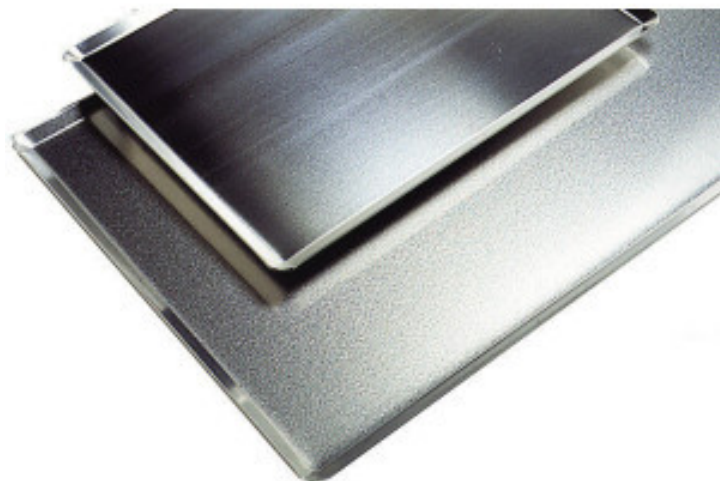

# Plaque Pâtissière en Aluminium - 530 x 325 mm

MR310606

Plaque Pâtissière en Aluminium - 530 x 325 mm, construite en aluminium robuste avec des dimensions GN 1/1 standard de 325 x 530 mm. Légère avec un poids de 0,725 kg, elle offre une présentation raffinée grâce à ses petits bords pincés. Sa couleur argent/inox et son épaisseur de 2 mm parfaite pour une utilisation professionnelle.

## Caractéristiques Produit :

Matière : Aluminium

Perforé : Non

Poids (kg) : 0,725

Pays de Fabrication : France

Dimensions des Plaques / Grilles ( mm ) : GN 1/1 : 325 x 530

Couleur : Argent / Inox

Épaisseur (mm) : 2