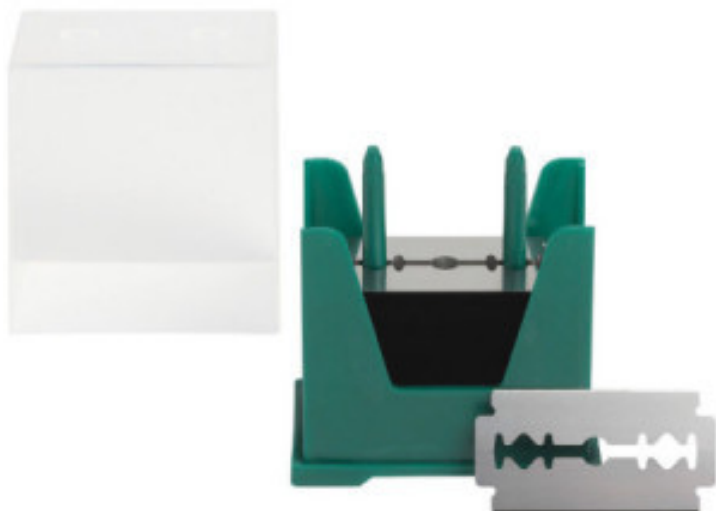

Boîte Distributrice de Lame avec 250 Lames - L 43 mm

MR120034

Boîte Distributrice de Lame avec 250 Lames - L 43 mm, fabriqué en acier inoxydable par la marque Matfer. Avec un poids de 0,170 kg et des dimensions de 430 mm de longueur et 200 mm de profondeur, ce produit est conforme aux règles d'hygiène et de sécurité en vigueur.

Caractéristiques Produit :

Matière : Inox

Longueur (mm) : 430

Profondeur (mm) : 200

Poids (kg) : 0,170

Pays de Fabrication : France

Couleur : Argent / Inox

Informations Logistiques :

Largeur : 33 mm

Profondeur : 55 mm

Hauteur : 62 mm