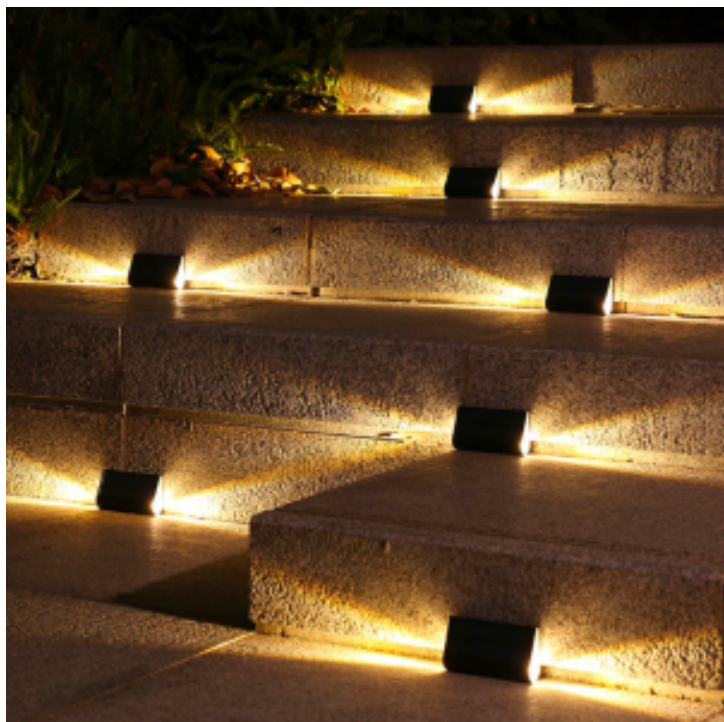

Lampe Solaire Murale Twily - Lot de 4

LYTWILY

Lumisky

your personal light designer

Le **Lampe Solaire Murale Twily - Lot de 4** offre une solution d'éclairage extérieur durable et efficace. Ces lampes murales sont parfaites pour illuminer allées, marches et murs, avec une autonomie de 8 heures après un temps de charge de seulement 5 heures. Elles se distinguent par leur installation facile et rapide, ne nécessitant aucun câblage grâce à leur conception solaire et leur forme triangulaire. Résistantes aux intempéries (IP54) et en plastique ABS, elles projettent une lumière blanc chaud, créant une ambiance accueillante pour tout espace extérieur. **Lot de 4.**

Caractéristiques Produit :

Longueur (mm) : 109

Profondeur (mm) : 29

Hauteur (mm) : 63

Couleur : Noir

Indice de protection (IP) : IP54

Type de Plastique : ABS

Type de Lampe : Solaire