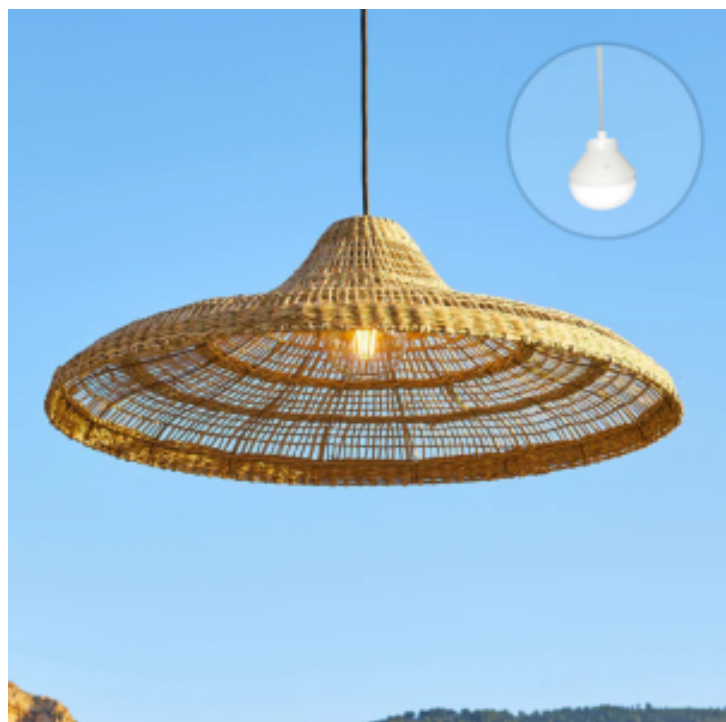

Suspension en Herbe Marine - Freya Large Nomad

LYFREYALARGENOMAD

Lumisky

your personal light designer

La Suspension en Herbe Marine - Freya Large Nomad combine esthétique et fonctionnalité. Fabriquée en herbe marine naturelle, elle affiche un look ethnique chic adapté tant à l'intérieur qu'à l'extérieur, grâce à son indice de protection IP44. Elle est équipée d'une ampoule LED autonome LYS, commandable à distance par télécommande, offrant luminosité blanche ou multicolore. Le montage est simplifié par le système de corde magnétique, ce qui permet de l'accrocher facilement en divers lieux. La polyvalence et la résistance de ses matériaux font de cette suspension un choix idéal pour toute décoration.

Caractéristiques Produit :

Matière : Herbe Marine

Hauteur (mm) : 220

Couleur : Bois

Diamètre (mm) : 700

Indice de protection (IP) : IP44

Domaine d'utilisation : Interieur et Extérieur

Type de Lampe : Sans Fil

Lampe : Suspension

Luminosité : Multicolore

Informations Logistiques :

Largeur : 700 mm

Profondeur : 700 mm

Hauteur : 220 mm