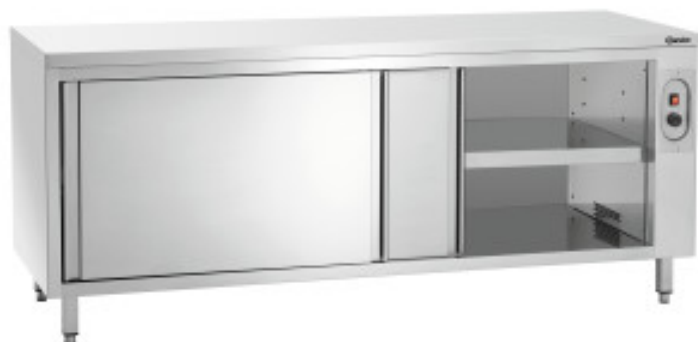

Bartscher

Cette armoire chauffante professionnelle de 2 mètres de long en acier inoxydable est idéale pour maintenir vos plats au chaud à une température maximale de 80°C. Équipée de portes coulissantes, elle offre un espace de stockage spacieux pour les restaurants et les collectivités. Avec une puissance de 2000W et deux portes, c'est l'outil parfait pour garantir des plats toujours prêts à servir.

Caractéristiques Produit :

Matière : Acier Inoxydable	Alimentation : 230 V	Type de Porte : Coulissante
Température Maximum (°C) : 80	Nombre de portes : 2	Longueur (mm) : 2000
Profondeur (mm) :	Hauteur (mm) :	Puissance (W) : 2000
Dosseret : Sans dosseret	Livré : Monté	