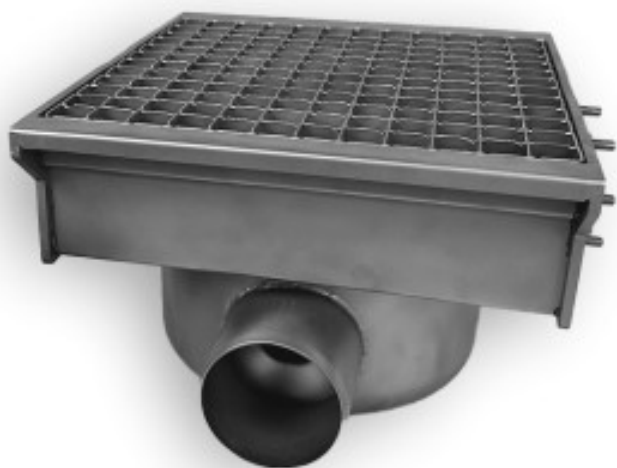

# Caniveau de Sol - 300 x 265 mm - 2 Sorties

CB71070025

Caniveau de Sol - 300 x 265 mm - 2 Sorties est essentiel pour les cuisines professionnelles qui requièrent une évacuation d'eau efficace. Fabriqué en acier inoxydable AISI 304, ce produit promet durabilité et facilité d'entretien. Ses dimensions permettent une intégration parfaite et ses deux sorties adaptées aux canaux fendus optimisent l'écoulement des eaux. Robuste, il supporte jusqu'à 700 kg, idéal pour les environnements exigeants. Un choix fiable signé CombiSteel.

## Caractéristiques Produit :

Matière : Inox

Longueur (mm) : 300

Profondeur (mm) : 265

Hauteur (mm) : 175

Poids (kg) : 5

Type d'Inox : Inox AISI 304