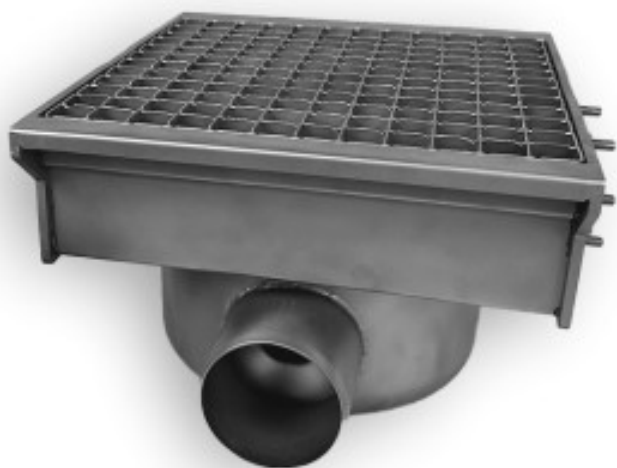

Caniveau de Sol - 300 x 265 mm - 1 Sortie

CB71070020

Le Caniveau de Sol - 300 x 265 mm - 1 Sortie de CombiSteel est conçu pour garantir efficacité et robustesse dans les cuisines professionnelles. Fabriqué en acier inoxydable AISI 304, ce produit mesure 300 mm de longueur, 265 mm de profondeur et 175 mm de hauteur, offrant une résistance optimale avec un poids de 5 kg. Il supporte des charges jusqu'à 700 kg, assurant ainsi une fiabilité maximale pour les environnements à haute fréquentation.

Caractéristiques Produit :

Matière : Inox

Longueur (mm) : 300

Profondeur (mm) : 265

Hauteur (mm) : 175

Poids (kg) : 5

Type d'Inox : Inox AISI 304

Informations Logistiques :

Largeur : 0 mm

Profondeur : 0 mm

Hauteur : 0 mm