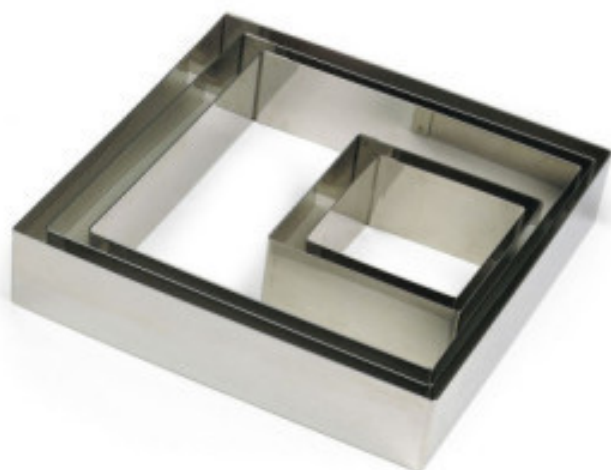

# Carré en Inox - 220 x 220 mm

## TR863360

Ce carré en inox de dimensions 220 x 220 mm est idéal pour la découpe précise et le dressage soigné de plats en restauration et collectivité. Sa matière en inox lui confère robustesse et durabilité, tandis que sa couleur argentée apporte une touche élégante à vos présentations. Avec ce produit, vous pourrez réaliser des assiettes parfaitement agencées et mettre en valeur vos créations culinaires.

### Caractéristiques Produit :

Matière : Inox	Perforé : Non	Longueur (mm) : 220
Profondeur (mm) : 220	Hauteur (mm) : 45	Poids (kg) : 0.30
Pays de Fabrication : France	Couleur : Argent / Inox	Passage au Lave-vaisselle : Oui
Passage au Micro-Ondes : Non	Passage au Four : Oui	Forme : Carrée
Type de moule : Carré		