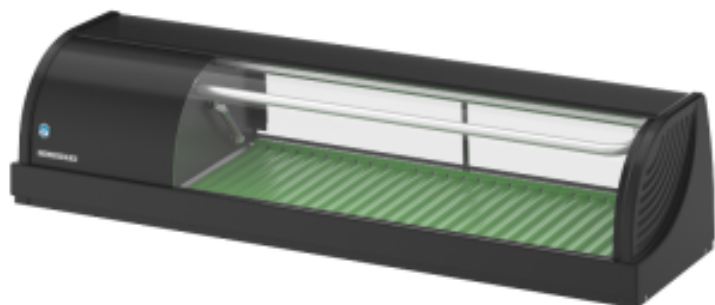

Vitrine à Sushi - 120 cm - Moteur à Gauche - Reconditionnée HIHNC120BELBRE

HOSHIZAKI

Découvrez notre sélection de **vitrine à sushi** de la marque Hoshizaki de 1,2 mètres de longueur. L'emplacement de son moteur se trouve à gauche. **RECONDITIONNÉE - COMME NEUF. GARANTIE 3 MOIS. Pas de reprise ni d'échange possible sur ce produit.**

Caractéristiques Produit :

Matière : Acier	Alimentation : 230 V	Volume (L) : 42
Température Minimum (°C) : 1	Température Maximum (°C) : 4	Finition Extérieure : Laqué Noir
Longueur (mm) : 1200	Profondeur (mm) : 345	Hauteur (mm) : 270
Poids (kg) :	Puissance (W) : 150	Couleur : Noir
Capacité (L) : 42	Type de reconditionné : Comme Neuf	

Informations Logistiques :

Largeur : 1280 mm	Profondeur : 410 mm	Hauteur : 500 mm
-------------------	---------------------	------------------