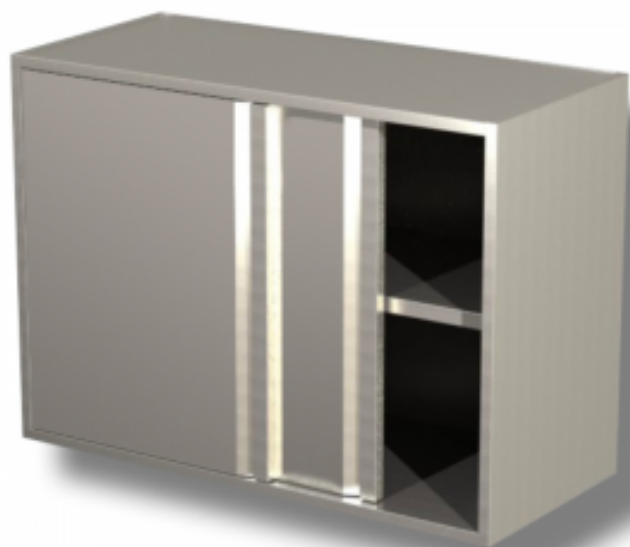

Armoire Inox Suspendue à Portes Coulissantes - L 1500 mm

RPDSPA1546

FourniResto 

Cette **Armoire Inox Suspendue à Portes Coulissantes** est idéale pour les professionnels de la restauration. Elle mesure 1500 mm de longueur et 400 mm de profondeur. Fabriquée en acier inoxydable AISI 430, elle est synonyme de robustesse et de durabilité.

Caractéristiques Produit :

Matière : Inox	Type de Porte : Coulissante	Porte : Pleine
Nombre de portes : 2	Longueur (mm) : 1500	Profondeur (mm) : 400
Hauteur (mm) : 650	Type d'Inox : Inox AISI 430	

Informations Logistiques :