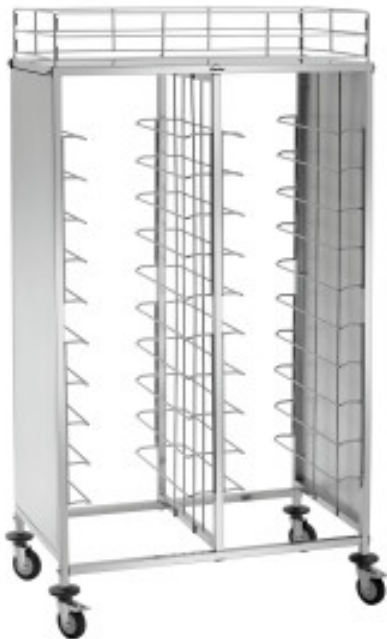

Chariot à Plateaux en Inox - 80 Kg

BR300187

Bartscher

Ce **Chariot à Plateaux** est fabriqué en **acier inoxydable**, ce qui le rend très durable et robuste pour le stockage et le transport. Il possède 20 glissières ayant une charge maximale de 10 kg chacune. De plus, il comprend 4 roues pivotantes, 2 roues avec frein. Il mesure L 1155 x P 680 x H 1840 mm.

Caractéristiques Produit :

Matière : Inox	Nombre de Niveaux : 20	Longueur (mm) : 1155
Profondeur (mm) : 680	Hauteur (mm) : 1840	Poids (kg) : 40
Couleur : Gris	Charge Maximale en Kg : 80	

Informations Logistiques :

Largeur : 1600 mm	Profondeur : 630 mm	Hauteur : 300 mm
-------------------	---------------------	------------------