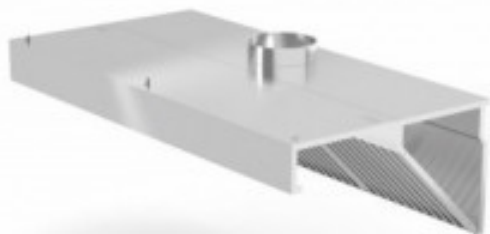

# Hotte Aspirante Murale avec Eclairage LED - L 1200 x 700 mm

HN229316

Optimisez votre espace cuisine avec la Hotte Aspirante Murale avec Éclairage LED - L 1200 x 700 mm de HENDI, conçue pour les professionnels exigeants. Fabriquée en inox durable, cette hotte de type murale intègre un éclairage LED efficace, favorisant une visibilité parfaite sans augmenter votre consommation d'énergie. Avec ses dimensions pratiques et son poids de 27.59 kg, elle s'installe facilement sans nécessiter l'intervention d'un électricien. Ajoutez une touche de technologie et d'efficacité à votre cuisine professionnelle.

## Caractéristiques Produit :

Matière : Inox	Longueur (mm) : 1200	Profondeur (mm) : 700
Hauteur (mm) : 450	Poids (kg) : 27.59	Nécessite un électricien : Non
Type de Hotte : Murale	Moteur : Sans	

## Informations Logistiques :

Largeur : 538 mm	Profondeur : 1203 mm	Hauteur : 700 mm
------------------	----------------------	------------------