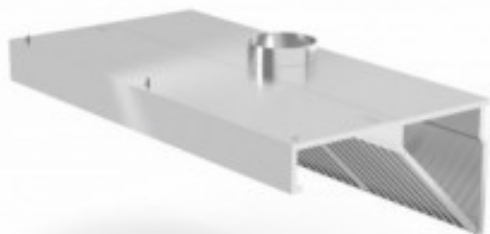

Hotte Aspirante Murale avec Eclairage LED - L 1000 x 700 mm

HN229309

Optimisez l'efficacité de votre cuisine professionnelle avec la Hotte Aspirante Murale avec Eclairage LED - L 1000 x 700 mm. Robuste et réalisée en acier inoxydable, elle assure une excellente évacuation des fumées et vapeurs grâce à son embout de raccordement à la ventilation de $\varnothing 200$ mm. Le montage est simplifié par un système de trous et de suspensions. Les filtres à labyrinthe, compatibles lave-vaisselle, capturent graisses et saletés, facilitant le nettoyage grâce à un bac de récupération intégré. Son éclairage LED augmente la visibilité et l'efficacité en cuisine.

Caractéristiques Produit :

Matière : Inox	Longueur (mm) : 1000	Profondeur (mm) : 700
Hauteur (mm) : 450	Poids (kg) : 23.91	Nécessite un électricien : Non
Type de Hotte : Murale	Moteur : Sans	

Informations Logistiques :

Largeur : 538 mm	Profondeur : 1003 mm	Hauteur : 700 mm
------------------	----------------------	------------------