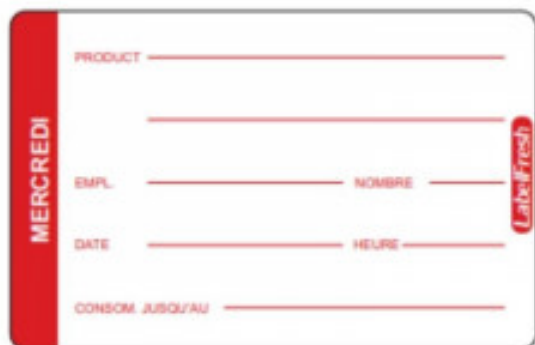

# Etiquette de Traçabilité LabelFresh Pro - Mercredi - 70 x 45 mm - Lot de 500 LH320

Améliorez la gestion de votre cuisine avec les étiquettes alimentaires **LabelFresh Pro**. Grâce à leur petite taille (70 x 45 mm), vous pouvez placer les étiquettes partout où vous en avez besoin. Ces étiquettes correspondent au Mercredi. **Lot de 500.**

## Caractéristiques Produit :

Largeur (mm) : 45

Longueur (mm) : 70

Couleur : Rouge

## Informations Logistiques :

Largeur : 100 mm

Profondeur : 100 mm

Hauteur : 100 mm