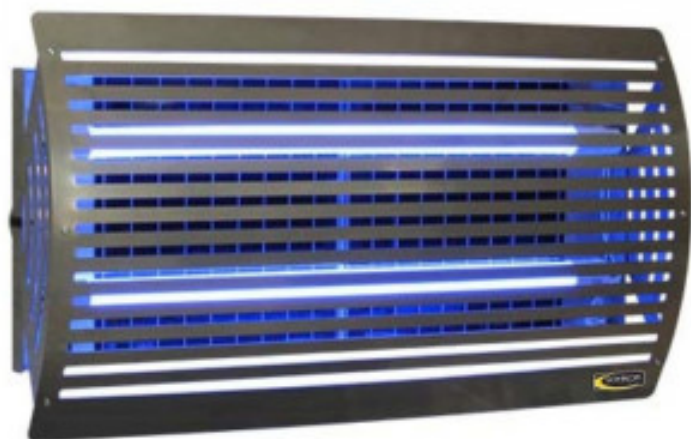

Désinsectiseur à Glue et LED SRTMXL

Ce **Désinsectiseur à Glue et LED** est idéal pour les professionnels de la restauration. Fabriqué en acier inoxydable AISI 304, il est à la fois robuste et durable. Il possède une plaque de glue ainsi que des baguettes de led UV. Efficace, il irradie une surface de 320 m².

Caractéristiques Produit :

Matière : Inox	Alimentation : 230 V	Finition Extérieure : Inox
Longueur (mm) : 650	Profondeur (mm) : 120	Hauteur (mm) : 255
Poids (kg) : 5	Puissance (W) : 18	Couleur : Bleu
Type d'Inox : Inox AISI 304		