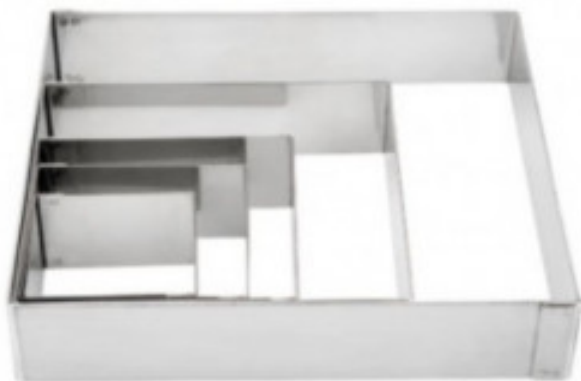

# Cadre à Pâtisserie Carré - 14 x 14 cm

LR68441

Ce **Cadre à Pâtisserie Carré** de la marque Lacor est conçu en acier inoxydable 18/10. Passe au four, au réfrigérateur et au lave-vaisselle. Idéal pour la réalisation de pâtisseries carrées ou en plaques à découper.

## Caractéristiques Produit :

Matière : Inox	Perforé : Non	Longueur (mm) : 140
Profondeur (mm) : 140	Hauteur (mm) : 40	Poids (kg) : 0.28
Pays de Fabrication : Chine	Couleur : Argent / Inox	Passage au Lave-vaisselle : Oui
Passage au Micro-Ondes : Non	Passage au Four : Oui	Forme : Carrée
Utilisation congélateur : Oui	Type d'Inox : Acier Inox 18/10	Type de moule : Carré

## Informations Logistiques :

Largeur : 140 mm	Profondeur : 140 mm	Hauteur : 40 mm
------------------	---------------------	-----------------