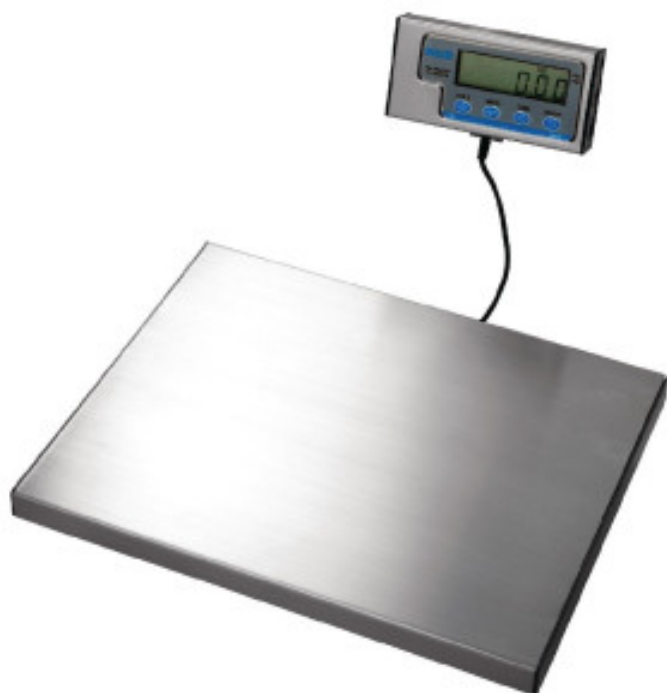

# Balance En Inox - 120 kg

## GEDP034

Ce **Balance** est fabriqué en acier inoxydable, un matériau à la fois solide et durable. Il a une capacité maximale de 120 kg.

### Caractéristiques Produit :

Matière : Acier

Longueur (mm) : 380

Profondeur (mm) : 300

Hauteur (mm) : 27

Poids (kg) : 3.9

Type de Balance : Affichage Mural

Piles comprises : Non

### Informations Logistiques :

Largeur : 490 mm

Profondeur : 450 mm

Hauteur : 70 mm