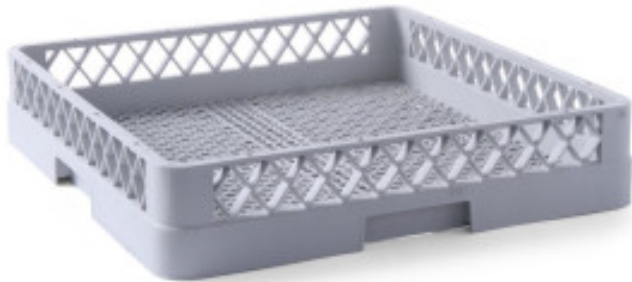

Casier à Couverts - 500 x 500 mm

HN877203

Ce **Casier à Couverts** mesure **500 x 500 mm**. Il est doté de broches pré-formées pour un lavage optimal. Idéal pour les professionnels de la restauration.

Caractéristiques Produit :

Matière : Plastique	Longueur (mm) : 500	Profondeur (mm) : 500
Hauteur (mm) : 100	Type de Plastique : PP - Polypropylène	Type de Vaisselle : Couverts

Informations Logistiques :

Largeur : 490 mm	Profondeur : 490 mm	Hauteur : 100 mm
------------------	---------------------	------------------