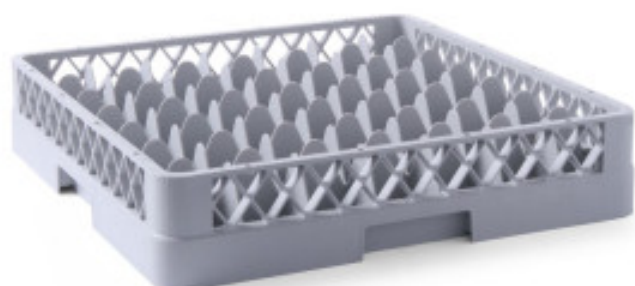

Casier à Verres - 49 Compartiments

HN877012

Ce **Casier à Verres** comprend **49 compartiments**. Il mesure 500 x 500 et est compatible avec les lave-vaisselles professionnels standards. Idéal pour les professionnels de la restauration.

Caractéristiques Produit :

Matière : Plastique	Longueur (mm) : 500	Profondeur (mm) : 500
Hauteur (mm) : 104	Poids (kg) : 2.37	Couleur : Gris
Forme : Carrée	Type de Plastique : PP - Polypropylène	Type de Vaisselle : Verres

Informations Logistiques :

Largeur : 490 mm	Profondeur : 490 mm	Hauteur : 110 mm
------------------	---------------------	------------------